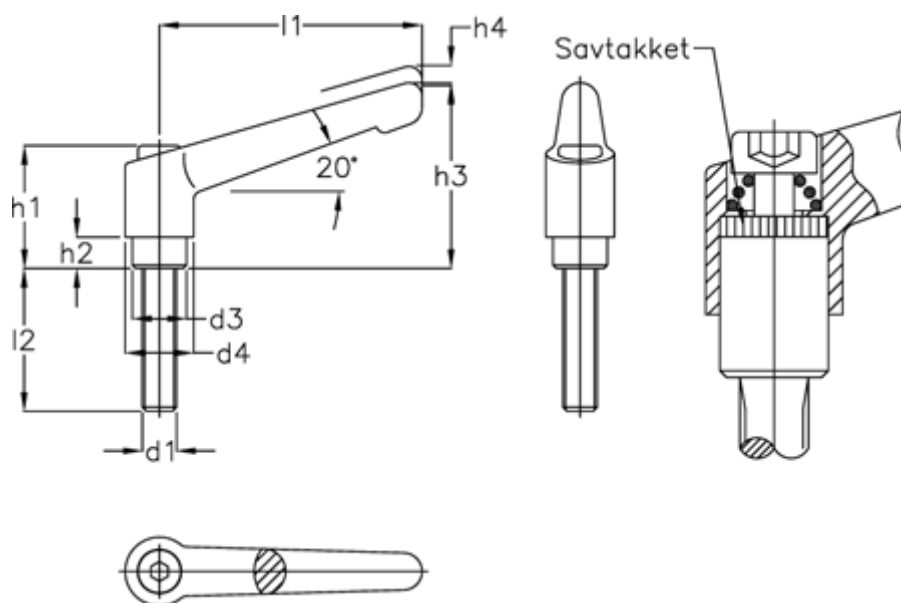

Varenummer: 201145945
Beskrivelse: E+G indstilleligt spændegreb
GN 300-45-M4-12-RH Ubehandlet

Mål

d1 = M 4	l2 = 12
d3 = 10	
d4 = 13	
h1 = 24,5	
h2 = 4	
h3 = 35	
h4 = 3,5	
l1 = 45	